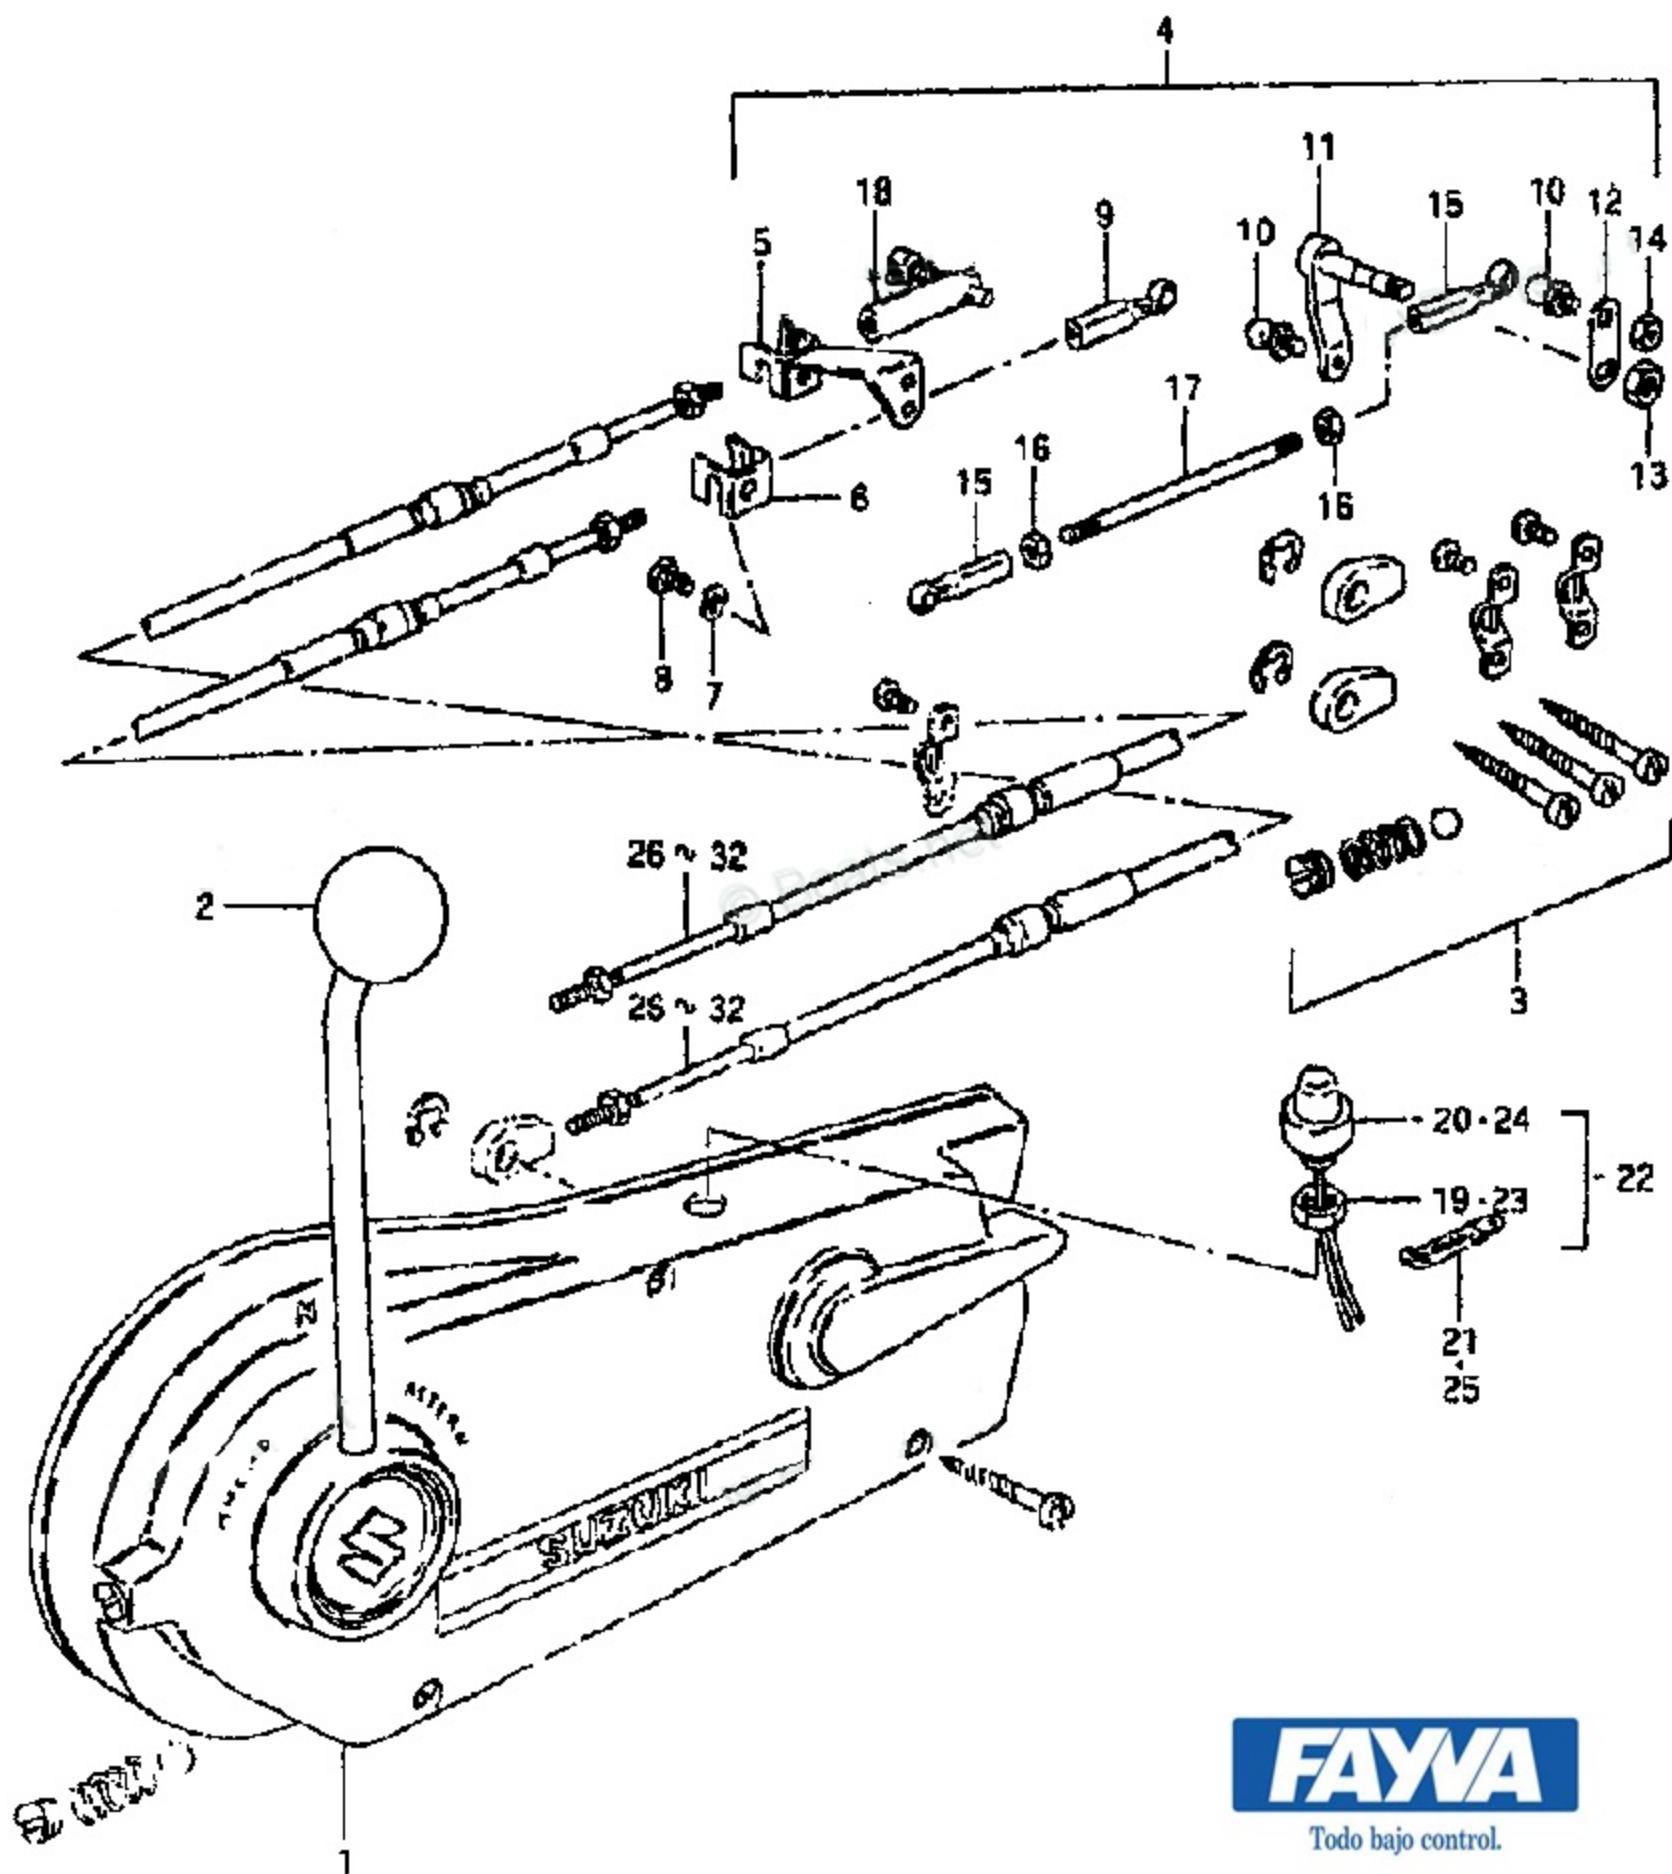

FIG. 37

G - 2

Despiece original Suzuki® 25 hp - 28 hp 1980 -1994

**FAYNA**

Todo bajo control.